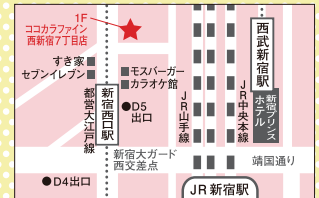

## workshop

Nagoya Fukuoka

Tokyo Osaka

『おもてなし  
チャンツ』  
『Japan  
チャンツ』

### Nagoya 10/16 (Sun)

#### IMYホール・会議室

〒461-0004  
名古屋市東区葵 3-7-14 I.M.Yビル

seminar 1  
中村麻里  
seminar 2  
宮下いづみ

#### AP西新宿 4F HI

〒160-0023  
東京都新宿区西新宿 7-2-4 新宿喜楓ビル

seminar 1  
大江  
パトリシア  
seminar 2  
宮下いづみ